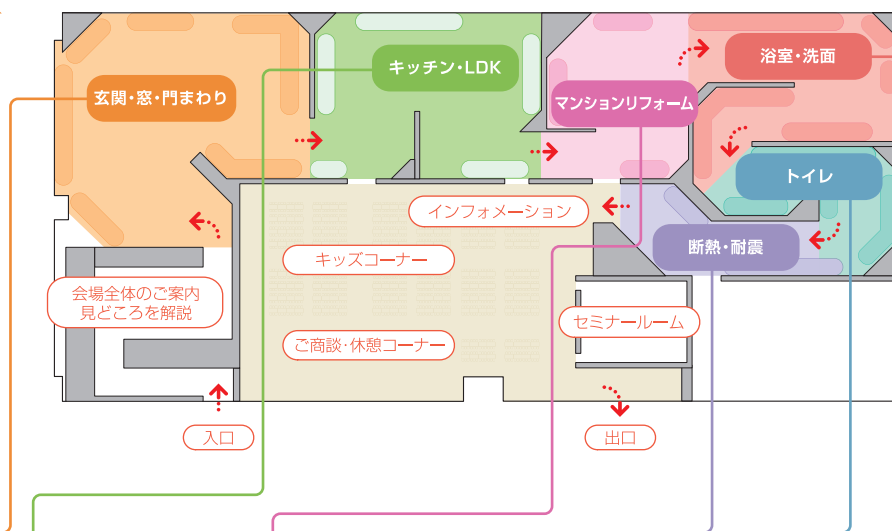

- 首都高速11号台場線「台場出入口」、首都高速10号晴海線「豊洲出入口」、首都高湾岸線「臨海副都心出入口」から約5分
- 会場の駐車場をご利用ください。

LIXILリフォームフェアはご招待制です。

●ご招待状をお持ちの方だけがご入場できるフェアです。 ●ご参加いただける方にご招待状をお届けいたしますので、お早めに裏面のお問い合わせ先までお申し込みください。

広い会場にボリュームたっぷりの展示!じっくりと楽しく、リフォーム体験。

各展示コーナーの

ステージでは、プロの実演販売士が、リフォームの手軽さやメリットをおもしろおかしく解説!

毎回大好評!

※レイアウト図・展示内容は企画段階のものです。変更になる場合がございます。
※掲載写真は、説明用のものです。実際の展示とは異なります。

リフォーム後の空間展示と最新の設備を、6つのテーマに分けてわかりやすく展示。体感展示や、実演によるご説明などで、リフォームの楽しさやコツをお伝えします。

体感できる展示、実演展示など、お困りごとの解決方法をわかりやすくご説明!

リフォームの参考になる人気講師のセミナー&トークショーも開催!

玄関・窓・門まわりコーナー	キッチン・LDKコーナー	マンションリフォームコーナー	断熱・耐震コーナー	トイレコーナー	浴室・洗面コーナー
様々な条件に応じた、エクステリア、玄関ドア、外壁を組み合わせたリフォームイメージをご覧ください。	使い方に合わせた様々なLDKプランに見て触れいただき、理想のキッチンに出会っていただけます。	LDK空間を中心にした、リフォーム後のイメージを展示。暮らしを楽しむ、人気の空間リフォームをご紹介します。	断熱・耐震など、暮らしを快適にし、住まいの性能を向上させる安心安全のリフォームをご提案します。	節水効果が高く、キレイで汚れにくい、新しいトイレ空間をご提案いたします。	収納やお掃除の困りごとを解決する機能や、浴室の狭さを解決する提案をご用意しています。
展示製品 玄関ドア、窓、カーポート、門扉、ガーデンルーム、外壁など	展示製品 キッチン、インテリア建材、インテリアファブリックなど	展示製品 キッチン、浴室、洗面化粧台、トイレなど	展示製品 内窓、断熱材、耐震リフォーム、換気システムなど	展示製品 トイレ、手洗いキャビネット、手洗器など	展示製品 浴室、洗面化粧台、タイル、水洗金具など
					